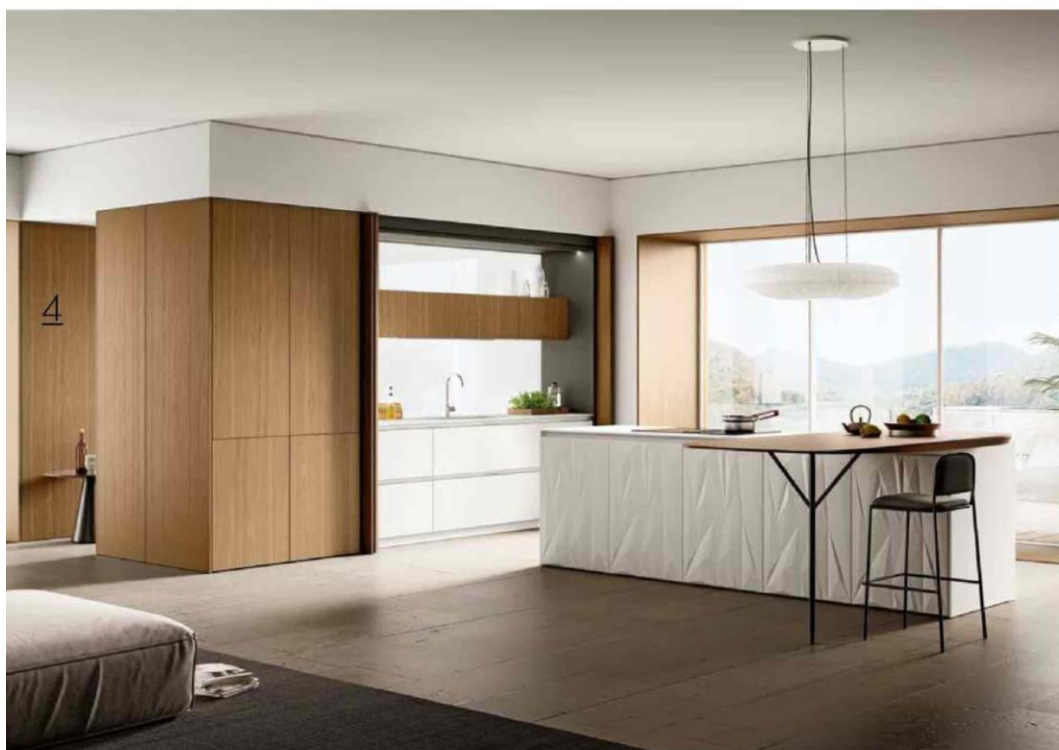

FEBAL CASA: COLLEZIONE CUCINA. SISTEMA ORIGINA

Funzionalità, equilibrio delle forme, comfort, bellezza ed eleganza essenziale con i giusti rimandi dei materiali sono gli elementi narrativi espressi da Febal Casa nelle cucine Origina, direzione artistica di Andrea Federici